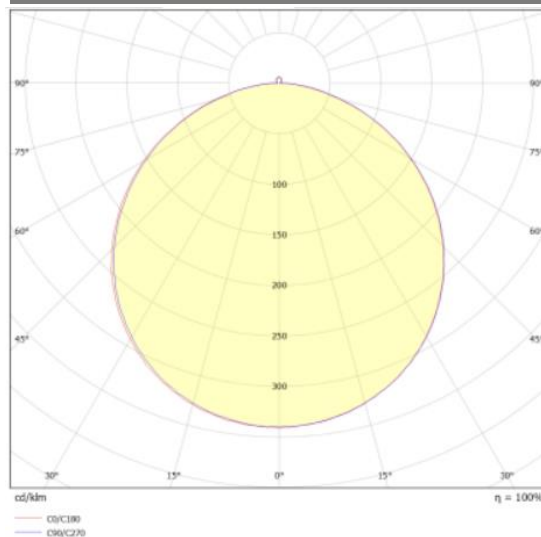

152500.948.000.015

BONA ra\_255\_840\_1500\_ND

IP 54

Direkt strahlende runde LED-Aufbauleuchte mit UV-beständiger Lichtverteilung. Leuchtenkörper aus Aluminiumdruckguss. Weiss pulverbeschichtet. Werkzeuglose Montag durch Federsystem. Hohe Schutzart IP54.

#### Technische Daten:

Lampenlichtstrom	1650 lm
Leuchtenlichtstrom	1500 lm
Systemeffizienz	100 lm/W
Systemleistung	15 W
Farbwiedergabeindex	80 Ra
Farbtemperatur	4000 K
Farbtoleranz	4
Lebensdauer	50.000h (L80/B10)
Spannung	230V / 50Hz
Umgebungstemperatur	-20 ... +35 °C
Farbe	RAL9016

#### Dimensionen:

Durchmesser-Ø	260 mm
Höhe-H	60 mm

Diese Leuchte enthält eine Lichtquelle der Energieeffizienzklasse

Letzte Änderung: Donnerstag, 30. November 2023, technische Änderungen und Irrtümer vorbehalten